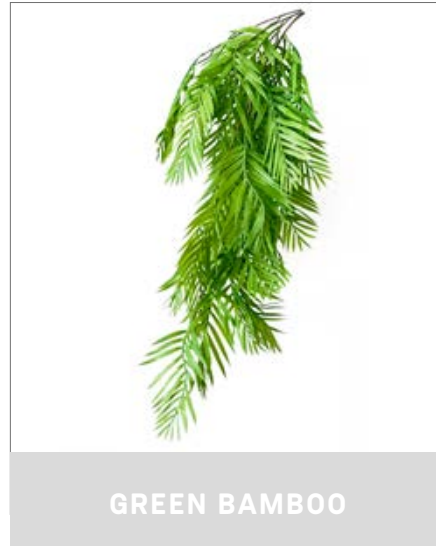

MODELOS **DISPONIBLES** RAMOS LARGOS