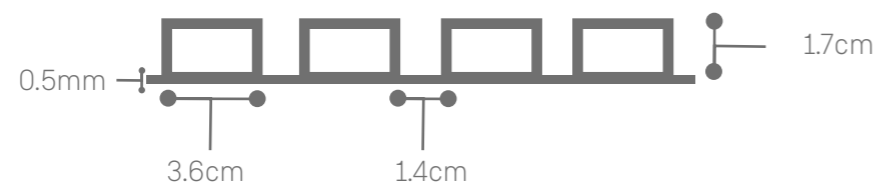

No se deforma

No se astilla

No sufre decoloracion

Excelente para decorar y revestir espacios exteriores
Variedad de colores y simulación de textura tipo madera

2.90mx21.9cm

REVESTIMIENTOS WPC EXPTERIORES

MATERIALES	WPC (Wall Panel Composite)
COLORES DISPONIBLES	Dark Walnut, Light Grey, Teak
ORIGEN	China
DISEÑO	Aleman
MEDIDA LISTON	2.90mx21.9cm
ESPESOR	26mm
PESO x PIEZA	8.7kg
TEXTURA	Simil madera
TIPO DE USO	Residencial
IMPRERMEABLE	Si
APTO INTERIOR/EXTERIOR	Exterior / Interior
SISTEMA DE COLOCACION	Sistema Click