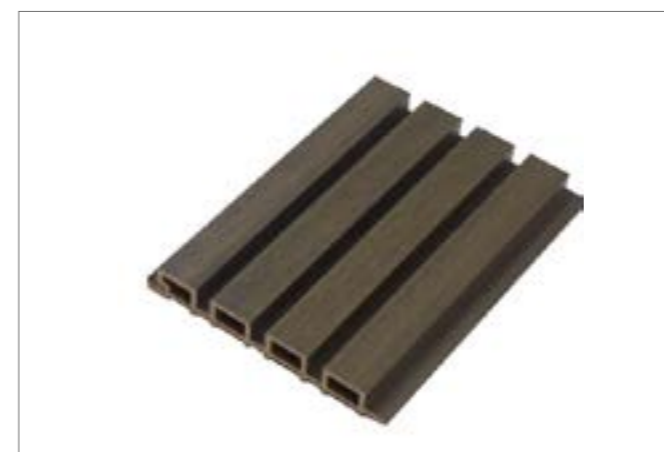

JUST GREEN

CATÁLOGO

REVESTIMIENTOS WPC

REVESTIMIENTOS WPC EXPTERIORES

Es un producto que tiene aspecto a verdadera madera.

Ecológico y libre de mantenimiento.

Alta resistencia a impactos

No se deteriora

No se deforma

No se astilla

No sufre decoloracion

Excelente para decorar y revestir espacios exteriores
Variedad de colores y simulación de textura tipo madera

2.90mx21.9cm

REVESTIMIENTOS WPC EXPTERIORES

MATERIALES	WPC (Wall Panel Composite)
COLORES DISPONIBLES	Dark Walnut, Light Grey, Teak
ORIGEN	China
DISEÑO	Aleman
MEDIDA LISTON	2.90mx21.9cm
ESPESOR	26mm
PESO x PIEZA	8.7kg
TEXTURA	Simil madera
TIPO DE USO	Residencial
IMPRERMEABLE	Si
APTO INTERIOR/EXTERIOR	Exterior / Interior
SISTEMA DE COLOCACION	Sistema Click

MODELOS DISPONIBLES WPC

DARK WALNUT

LIGHT GREY

OAK

TEAK

NEGRO

JUST GREEN

Tronador 179, CABA