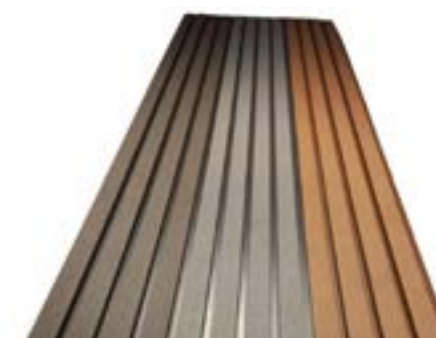

MODELOS DISPONIBLES WPC

DARK WALNUT

LIGHT GREY

OAK

TEAK

NEGRO

JUST GREEN

Tronador 179, CABA