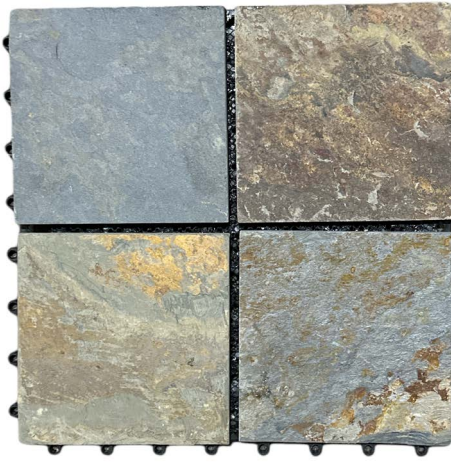

JUST GREEN

CATÁLOGO

BALDOSAS

BALDOSAS WPC EXTERIORES

Es un producto que tiene aspecto a verdadera madera.

Ecológico y libre de mantenimiento.

Alta resistencia a impactos

No se deteriora

No se deforma

No se astilla

No sufre decoloración

Excelente para decorar y revestir espacios exteriores
Variedad de colores y simulación de textura tipo madera

RESISTENTE
UV

ANTI -
DESLIZANTE

ECOLOGICO
SUSTENTABLE

MODELOS DISPONIBLES WPC

ANTIQUE

TEAK

GREY

ABE

BROWN

BALDOSAS PIEDRA EXTERIORES

Es un producto que tiene aspecto a verdadera madera.

Libre de mantenimiento.
Alta resistencia a impactos
No se deteriora
No se deforma
No se astilla
No sufre decoloracion

Excelente para decorar y revestir espacios exteriores
Variedad de colores y simulación de textura tipo madera