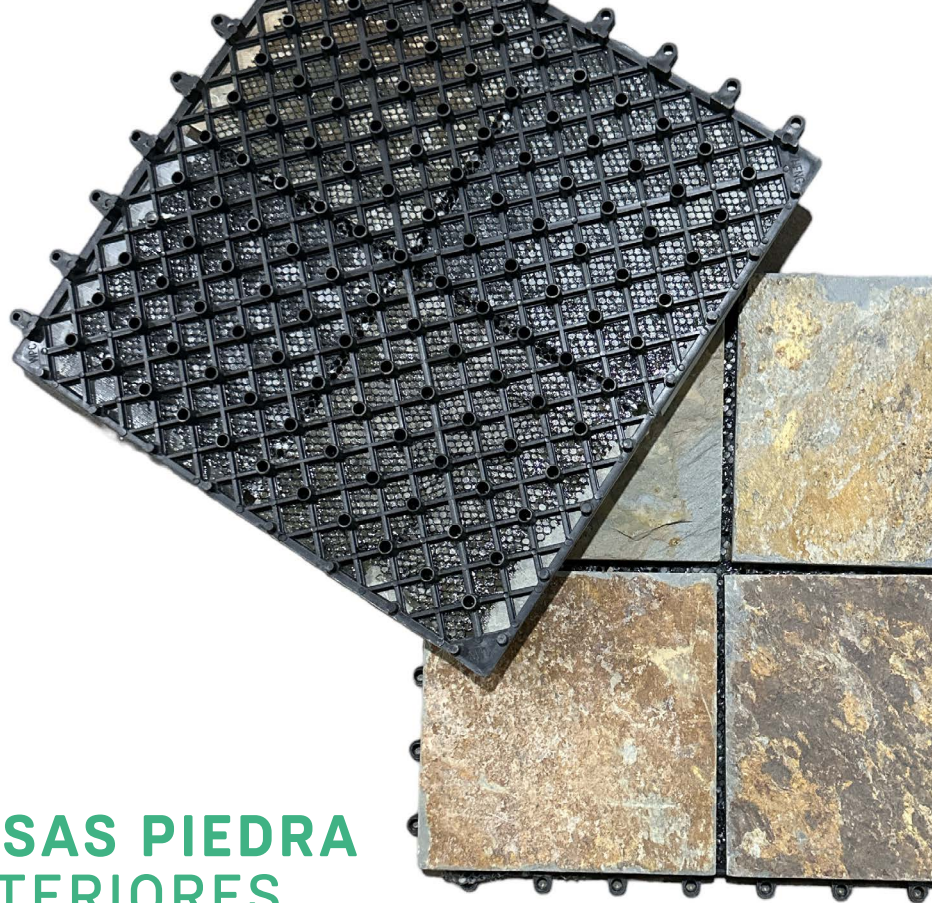

JUST GREEN

CATÁLOGO

BALDOSAS

BALDOSAS WPC EXTERIORES

Es un producto que tiene aspecto a verdadera madera.

Ecológico y libre de mantenimiento.

Alta resistencia a impactos

No se deteriora

No se deforma

No se astilla

No sufre decoloración

Excelente para decorar y revestir espacios exteriores
Variedad de colores y simulación de textura tipo madera

RESISTENTE
UV

ANTI -
DESLIZANTE

ECOLOGICO
SUSTENTABLE

MODELOS DISPONIBLES WPC

ANTIQUE

TEAK

GREY

ABE

BROWN

BALDOSAS PIEDRA EXTERIORES

Es un producto que tiene aspecto a verdadera madera.

RESISTENTE
UV

ANTI -
DESLIZANTE

ECOLOGICO
SUSTENT ABLE

30x30cm

6 unidades por caja
(vendemos a caja cerrada)
M² por caja: 0,55m²

BALDOSAS PIEDRA EXPTERIORES

MATERIALES	LAJA
COLORES DISPONIBLES	Natural Stone
ORIGEN	China
MEDIDA LISTON	30x30cm
ESPESOR	22mm
PESO x PIEZA	2,6kg
TEXTURA	Piedra
TIPO DE USO	Residencial
IMPRERMEABLE	Si
ANTIDESLIZANE	Si
APTO INTERIOR/EXTERIOR	Exterior / Interior
SISTEMA DE COLOCACION	Sistema Encastre