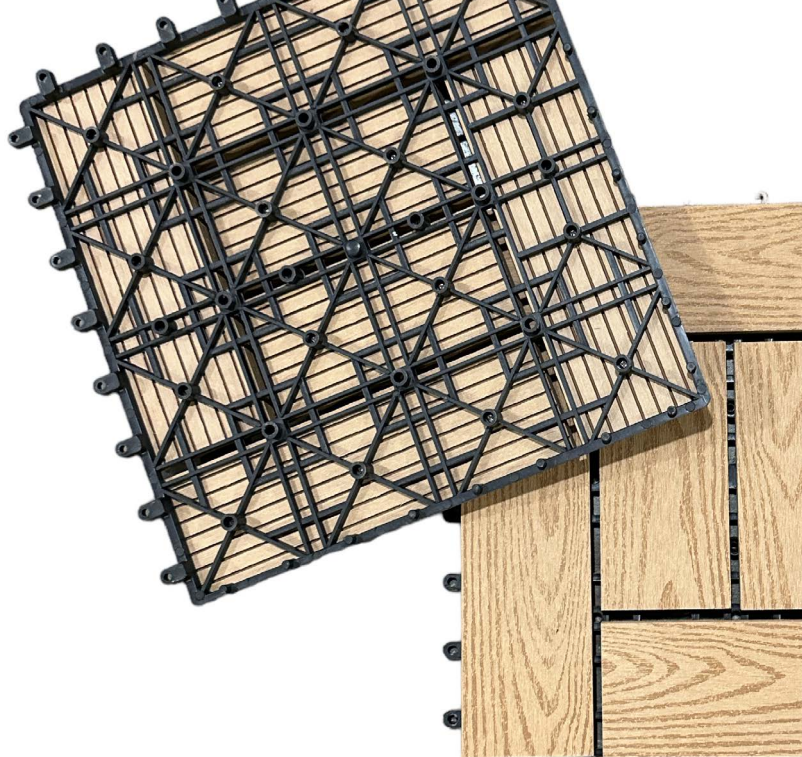

JUST GREEN

CATÁLOGO

BALDOSAS

BALDOSAS WPC EXTERIORES

Es un producto que tiene aspecto a verdadera madera.

Ecológico y libre de mantenimiento.

Alta resistencia a impactos

No se deteriora

No se deforma

No se astilla

No sufre decoloración

Excelente para decorar y revestir espacios exteriores
Variedad de colores y simulación de textura tipo madera

RESISTENTE
UV

ANTI -
DESLIZANTE

ECOLOGICO
SUSTENTABLE

30x30cm

11 unidades por caja
(vendemos a caja cerrada)
M² por caja: 1m²

BALDOSAS WPC EXPTERIORES

MATERIALES	WPC
COLORES DISPONIBLES	Brown, Antique, Abe, Teak, Grey
ORIGEN	China
MEDIDA LISTON	30x30cm
ESPEJOR	22mm
PESO x PIEZA	800g/1,4kg
TEXTURA	Simil madera
TIPO DE USO	Residencial
IMPRERMEABLE	Si
ANTIDESLIZANE	Si
APTO INTERIOR/EXTERIOR	Exterior / Interior
SISTEMA DE COLOCACION	Sistema Encastre

MODELOS DISPONIBLES WPC

ANTIQUE

TEAK

GREY

ABE

BROWN

BALDOSAS PIEDRA EXTERIORES

Es un producto que tiene aspecto a verdadera madera.