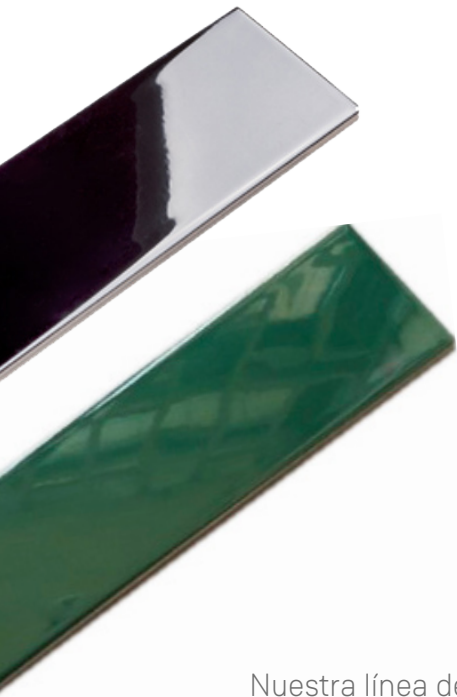

CERÁMICOS

Nuestra línea de revestimientos contempla azulejos y cerámicos **de primera calidad**. Ideales para **cocinas, baños, livings o locales comerciales**. Pueden recubrir tu superficie por completo, utilizarse como guardas o detalles. **Son muy fáciles de colocar y de limpiar**. Su calidad los hace muy duraderos.

COLOCACION

Es muy sencilla! con cualquier adhesivo para cerámicas puede realizarse.
Dependiendo la terminación buscada puede aplicarse pastina en las uniones.

CUADRADO 10 X 10 CM

1m² = 100 unidades
Caja: 110 Unidades (1.1m²)
Medidas Caja: 40x23x11
Peso Caja: 13kg

CUADRADO 20 X 20 CM

1m² = 25 unidades
Caja: 30 Unidades (1.2m²)
Medidas Caja: 21x21x21
Peso Caja: 15kg

ESTILO CALCAREOS 20 X 20 CM

1m² = 25 unidades
Caja: 30 Unidades (1.2m²)
Medidas Caja: 32x23x23
Peso Caja: 15kg

SUBWAY 7.5 X 15 CM

1m² = 88 unidades
Caja: 136 unidades (1.54 m²)
Medidas Caja: 54x16x15cm
Peso caja: 19kg

SUBWAY 7.5 X 30 CM LISOS

1m² = 44 unidades
Caja: 50 unidades (1,125m²)
Medidas Caja: 23x31x16
Peso Caja: 16kg

SUBWAY 7.5 X 30 CM BISELADOS

1m² = 44 unidades
Caja: 44 unidades (1m²)
Medidas Caja: 23x31x16
Peso Caja: 16kg