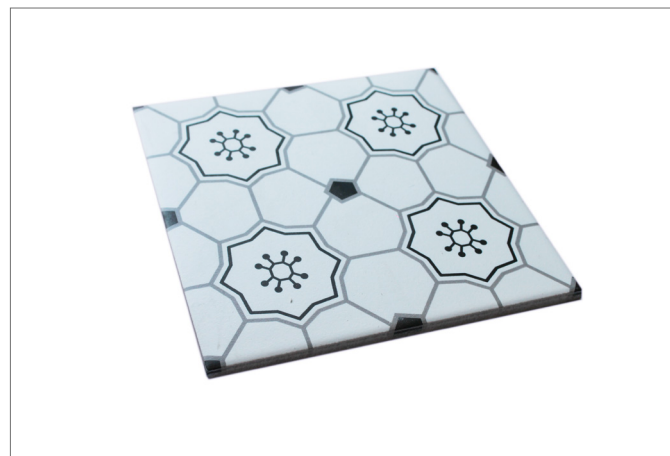

MODELOS DISPONIBLES

SUBWAY AZUL NOCHE 6.8X28
Biselado Brillante

SUBWAY BLANCO 6.8X28
Biselado brillante

SUBWAY GRIS 6.8X28
Biselado brillante

SUNWAY BLANCO 10X30

SUBWAY BLANCO 10X30

MODELOS DISPONIBLES

BIANCO E NERO 20X20
Mate

CROWN 20X20
Mate

DELFO 20X20
Mate

GREEK 20X20
Mate

MORELLA 20X20
Mate

OLITE 20X20
Mate

MODELOS DISPONIBLES

ROSE 20X20
Mate

SORRENTO 20X20
Mate