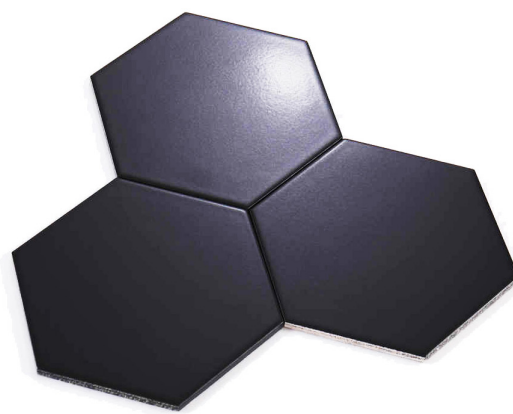

CUADRADO 10X10 NEGRO
Liso Brillante

CUADRADO 10X10 ROSA
Liso Brillante

CUADRADO 10X10 VERDE
Liso Brillante

CUADRADO 20X20 AZUL
Liso Mate

CUADRADO 20X20 GRIS CLARO
Liso Mate

光

光

MODELOS DISPONIBLES

HEXAGONALES AZUL

HEXAGONALES BLANCO

HEXAGONALES GRIS

HEXAGONALES NEGRO

SUBWAY BLANCO 7.5X15
Biselados brillantes

SUBWAY GRIS 7.5X15
Biselados brillantes

MODELOS DISPONIBLES

SUBWAY GRIS CLARO 7.5X15
Biselados brillantes