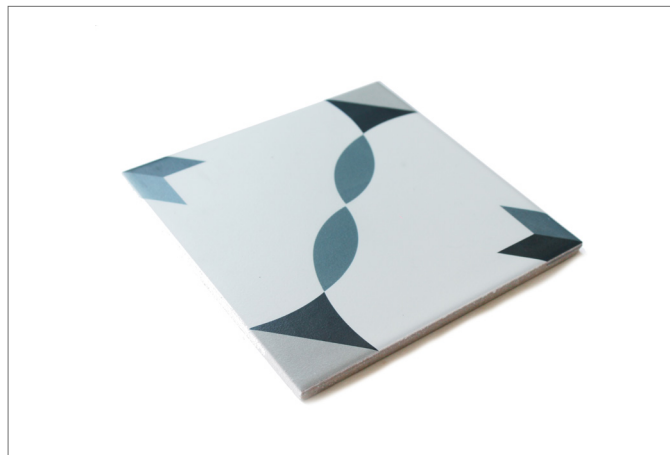

SUBWAY GRIS OSCURO 7.5X15
Liso Brillante

SUBWAY NEGRO 7.5X30
Liso Brillante

SUBWAY GRIS CLARO 7.5X30
Biselado brillante

SUBWAY VERDE MENTA 7.5X30
Biselado brillante

SUBWAY VERDE OSCURO 7.5X30
Biselado Brillante

MODELOS DISPONIBLES

SUBWAY AZUL NOCHE 6.8X28
Biselado Brillante

SUBWAY BLANCO 6.8X28
Biselado brillante

SUBWAY GRIS 6.8X28
Biselado brillante

SUNWAY BLANCO 10X30

SUBWAY BLANCO 10X30

MODELOS DISPONIBLES

BIANCO E NERO 20X20
Mate

CROWN 20X20
Mate

DELFO 20X20
Mate

GREEK 20X20
Mate

MORELLA 20X20
Mate

OLITE 20X20
Mate

MODELOS DISPONIBLES

ROSE 20X20
Mate

SORRENTO 20X20
Mate