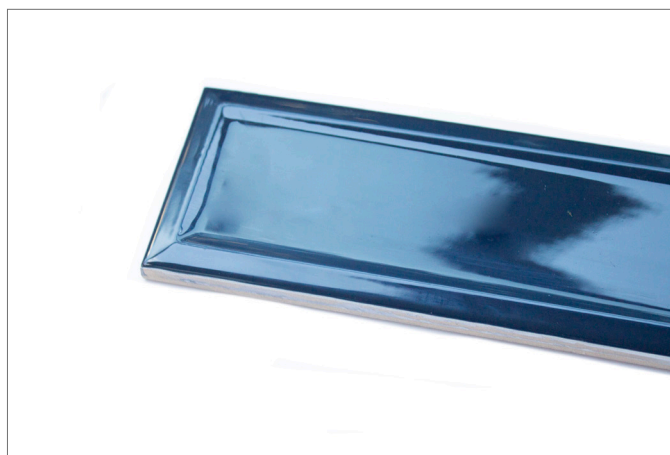

SUBWAY GRIS OSCURO 7.5X15
Liso Brillante

SUBWAY NEGRO 7.5X30
Liso Brillante

SUBWAY GRIS CLARO 7.5X30
Biselado brillante

SUBWAY VERDE MENTA 7.5X30
Biselado brillante

SUBWAY VERDE OSCURO 7.5X30
Biselado Brillante

MODELOS DISPONIBLES

SUBWAY AZUL NOCHE 6.8X28
Biselado Brillante

SUBWAY BLANCO 6.8X28
Biselado brillante

SUBWAY GRIS 6.8X28
Biselado brillante

SUNWAY BLANCO 10X30

SUBWAY BLANCO 10X30

MODELOS DISPONIBLES

BIANCO E NERO 20X20
Mate